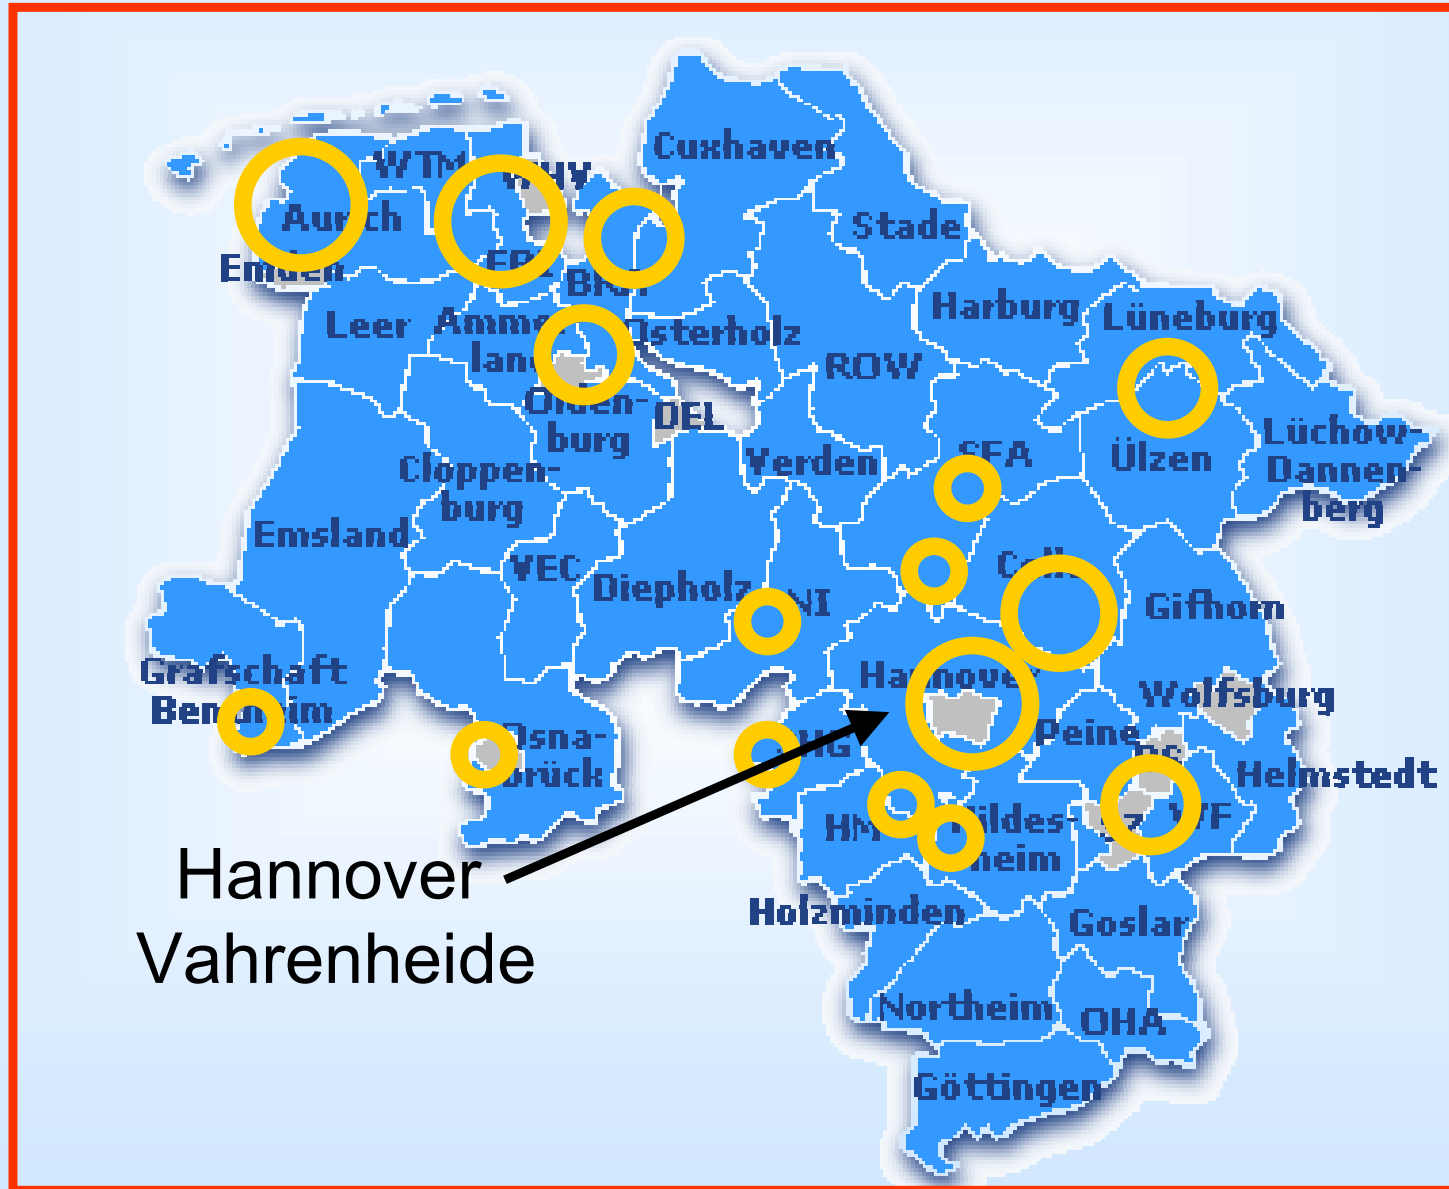

„Fit von Klein auf“ in unserem Kindergarten

Ute Barra

Leiterin Kindertagesstätte der Evangelisch-lutherischen Titusgemeinde
Hannover Vahrenheide
Weimarer Allee 60

Kindertagesstätte der Evangelisch-lutherischen Titusgemeinde

Hannover Vahrenheide
Weimarer Allee 60

Kindertagesstätte der Evangelisch-lutherischen Titusgemeinde Kinder aus vielen Kulturen

Kinder aus vielen Kulturen

Viele Erziehungsaufgaben: Gesundheit, Sprache, Integration,.....

Teilnahme an „Fit von klein auf“

Teilnahme an „Fit von klein auf“ Kindertagesstätte Vahrenheide

- Vorbereitung der Studie
- Elterninformation
- Elterninteresse
- Integration von Bewegung in den Kindergarten-Alltag